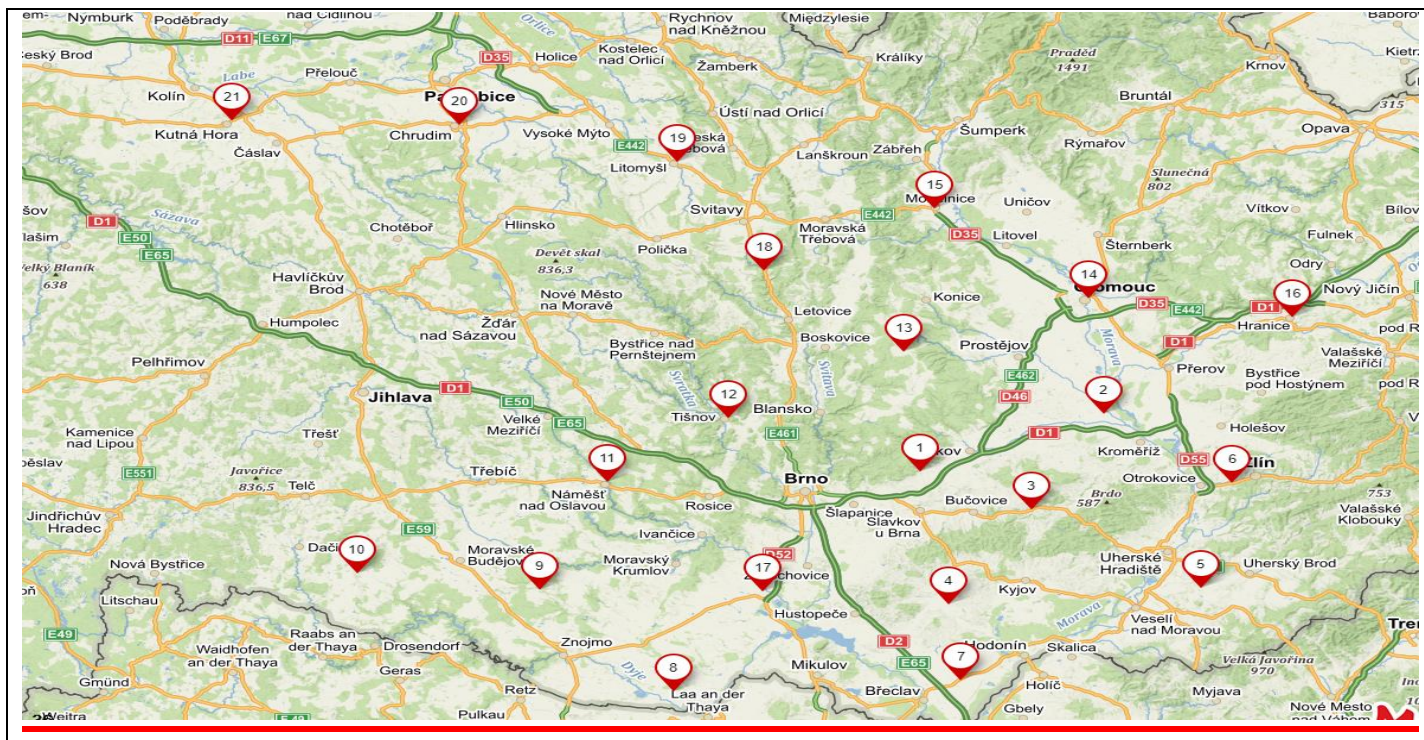

SLEVA NA TVRDÉ ŠTÍPANÉ PALIVOVÉ DŘEVO

Nesušené - k uskladnění

	TVRDÉ DŘEVO	MĚKKÉ DŘEVO
polínka 50cm	~~1.850,- Kč~~ sleva 1.630,- Kč	1.300,- Kč
polínka 33cm	~~1.950,- Kč~~ sleva 1.680,- Kč	1.350,- Kč
polínka 25cm	~~2.050,- Kč~~ sleva 1.780,- Kč	1.400,- Kč

Suché – k okamžitému topení

TVRDÉ DŘEVO, polínka 33cm a 50cm	2.850,- Kč/PRMS
MĚKKÉ DŘEVO, polínka 33cm a 50cm	2.150,- Kč/PRMS

CENY JSOU UVEDENY VČETNĚ DPH, ZA 1 PRMS (prostorový metr sypaný)

EXPEDIČNÍ BODY ROZVOZU

1. Habrovany	683 01	8. Dyjákovice	671 26	15. Mohelnice	789 85
2. Kojetín	752 01	9. Jevišovice	671 53	16. Hranice	753 01
3. Brankovice	683 33	10. Jemnice	675 31	17. Pohořelice	691 23
4. Terezín	696 14	11. Náměšť n/ Osl.	675 71	18. Březová n/Sv.	569 02
5. Hluk	687 25	12. Tišnov	666 48	19. Litomyšl	570 01
6. Zlín	760 01	13. Protivanov	798 48	20. Chrudim	537 01
7. Hrušky	691 56	14. Olomouc	779 00	21. Kutná Hora	284 01

CENA DOPRAVY V OKRUHU DO 20-TI KM OD EXPEDIČNÍHO BODU:

20 PRMS	.....	500,- Kč
10-19 PRMS	.....	900,- Kč
5-9 PRMS	.....	40,- Kč / km oběma směry (minimálně však 900,-)

Objednávky: + 420 739 572 972
www.drevohabrovany.cz